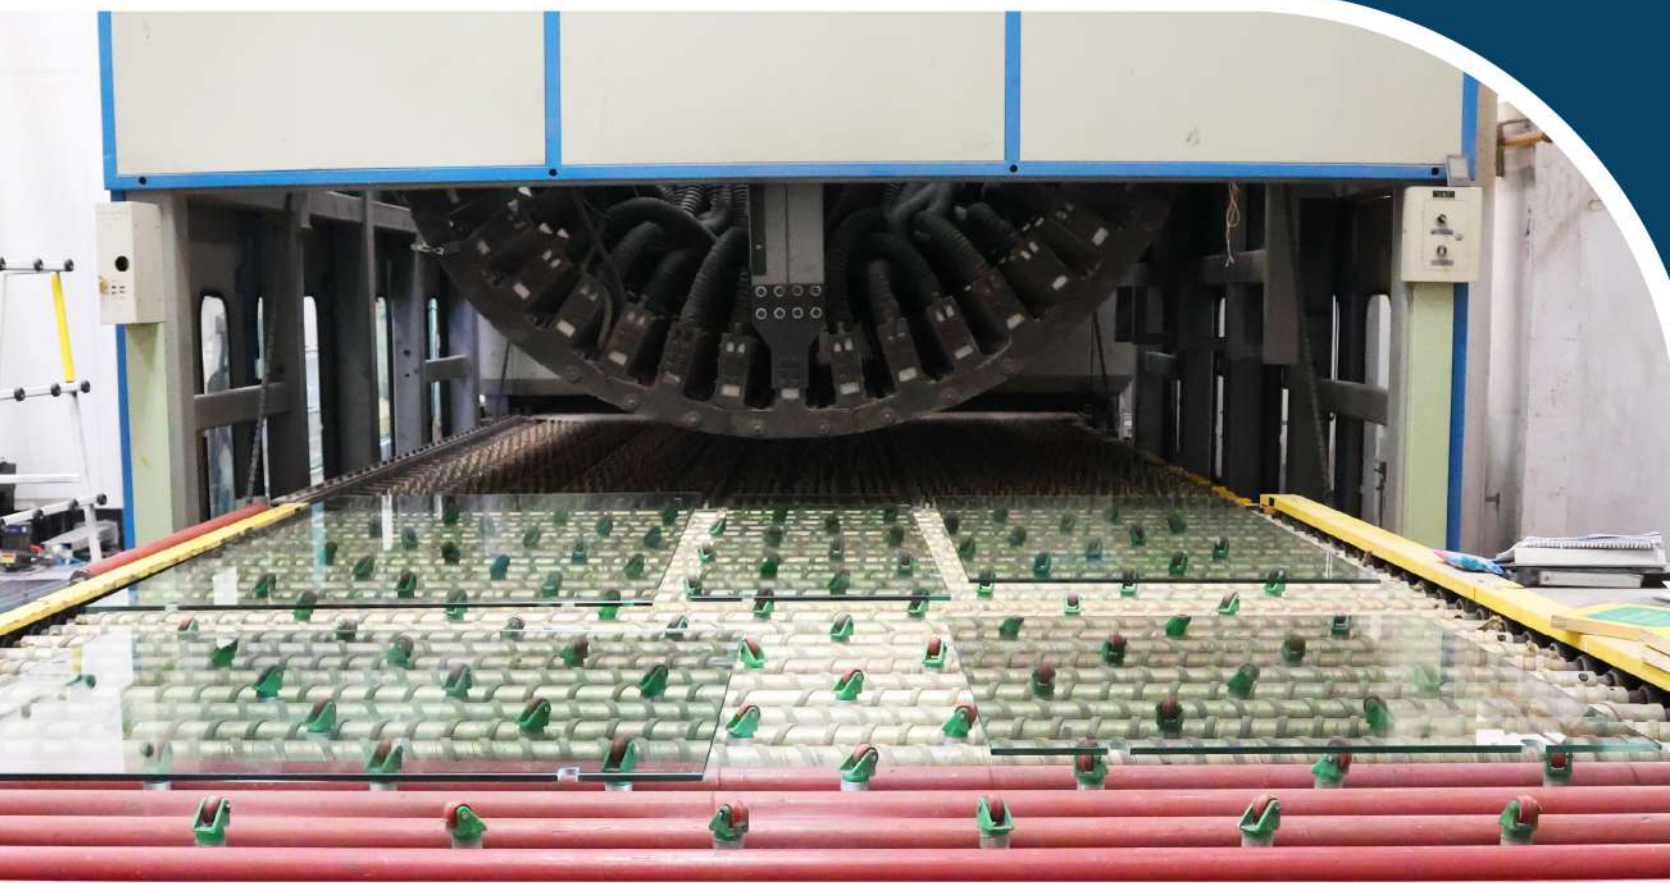

HORNOS DE CONVECCIÓN (JUMBO) PARA GRAN FORMATO Y LOW-E

ALMACÉN INTELIGENTE (SMART WAREHOUSE)

LAMINADO (EVA, SENTRYGLASS Y PVB) CON AUTOCLAVE

CURVADO Y ACABADO ESPECIALIZADO

CNC DE ALTA PRECISIÓN

Trabajamos con tecnología de fabricantes internacionales; Alemana, china y española italiana. Que asegura confiabilidad en cada proceso productivo